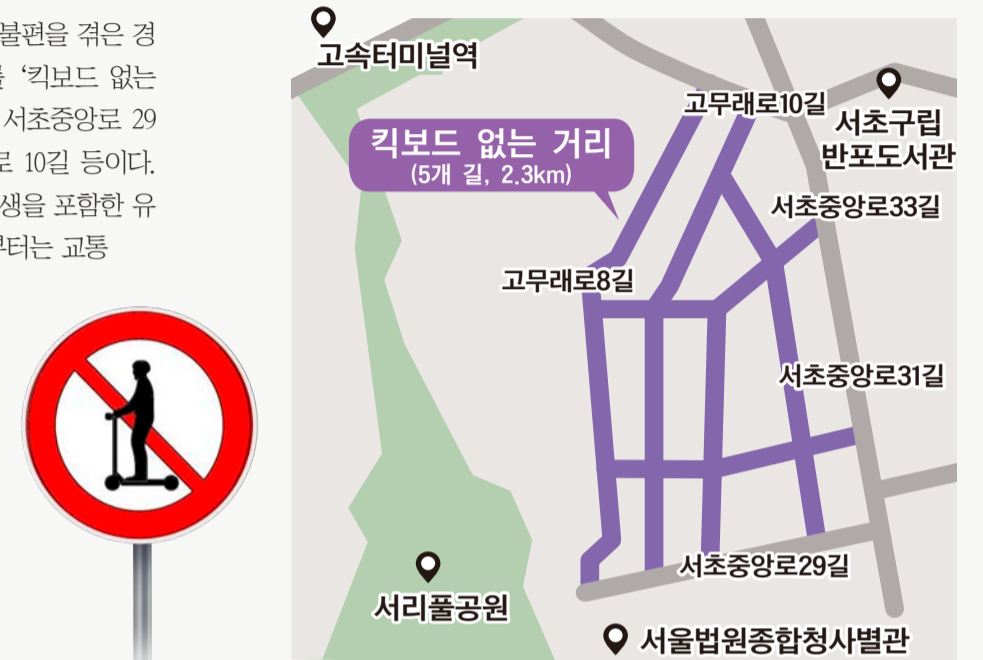

전국 어디서나 안심하고 타세요 더욱 든든해진 서초구민 자전거보험

서초구민 모두가 별도의 절차 없이 자동 가입되는 자전거보험 보장 기간이 2026년 2월 28일까지 지속된다. 특히 올해는 사망·후유장해 보장 금액 한도를 1000만원으로 상향하여 구민들이 더욱 든든하게 보장을 받을 수 있게 되었다. 보험 기간 안에 사고가 발생하였다면 보험 가입 여부를 물렸거나 보험금 청구를 깜빡하였다더라도 사고일로부터 3년 이내에 청구 시 보상 받을 수 있으며, 개인이 가입한 다른 보험과 중복보장이 가능하다. 서초구에 주민등록된 구민은 전국 어디서나 누릴 수 있는 자전거보험 덕분에 자전거 이용 활성화를 통한 환경보호와 서초구민의 건강 모두를 챙길 수 있다.

문의 DB손해보험 ☎1899.7751

보장항목	보장금액	보장내용
사망	1,000만원	자전거 교통사고로 사망시
후유장해	1,000만원 한도	자전거 교통사고로 3%~100%의 후유장해 발생시
진단위로급	20만원~60만원	4주 이상 치료를 요하는 최초진단받은 경우 진단일에 따라 1회 지급
입원위로급	20만원	4주 이상 진단을 받고 4일 이상 입원시
자전거사고 벌금	2,000만원 한도	자전거 운전 중 타인을 사상케 하여 확정판결로 벌금을 부담하는 경우
변호사 선임비용	200만원 한도	자전거 운전 중 타인을 사상케 하여 구속 또는 검찰 공소 제기된 경우
자전거사고 처리지원금	3,000만원 한도	자전거 운전 중 타인을 사망·중상케 하여 형사합의 필요시

주민참여예산 제안사업 접수

2026년 주민참여예산 편성을 위한 주민참여예산 제안사업 접수가 5월 31일까지 진행된다. 주민참여예산제는 주민들이 동네 또는 서초구 발전을 위해 필요한 사업을 직접 제안하고, 투표를 거쳐 선정하는 제도이다. 주민의 선호도가 높은 생활공감형 주민친화사업, 동별 현안사업 등을 서초구청 홈페이지에서 제안할 수 있다.

일정 5.31(토)까지 대상 서초구 주민 및 구 소재 직장인
내용 2026년 서초구 예산 반영을 희망하는 생활공감형 주민친화사업, 동별 현안사업 등 단년도 사업
※특정단체 혜택사업, 법령위반사업, 법적외무경비 등은 제외
참여방법
• 온라인: 서초구청 홈페이지(공개행정)열린재정(소통)주민참여예산 사업제안하기(예산편성참여방)
• 오프라인: 구청 또는 동주민센터 방문 및 우편접수
문의 서초구청 기획예산과 ☎02.2155.6385 또는 동주민센터