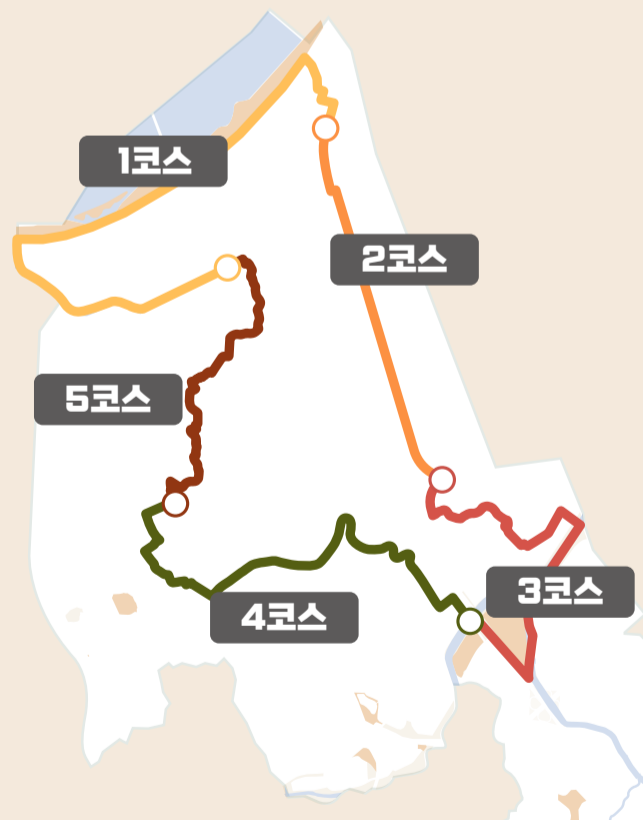

# 가을로 가는 길

서초구소식  
2024

10

서초행복길 3코스 양재천

# 오색빛 행복을 만나러 갑니다

'서행길'은 '서초행복길'의 줄임말로 '느리게 걷다'라는 중의적 의미도 담은 서초구의 산책길 브랜드다. 주민들이 더 즐겁고 안전하게 산책길을 즐길 수 있도록 숲길과 물길, 흙길 중심의 순환형 코스로 재정비하고, '서초스마트시티' 앱을 통해 위치기반(GPS)서비스로 코스지도와 주변 정보를 안내하고 있다. 다양한 이야기가 녹아 있고, 볼거리와 즐길거리가 가득한 서행길을 걸으며 '서초에 사는 행복'에 푹 빠져보자.

전체 소요시간 약 8시간 45분  
전체 거리 26.9km

서초스마트시티 앱 다운로드 받고 서행길 지도 한눈에 보세요.