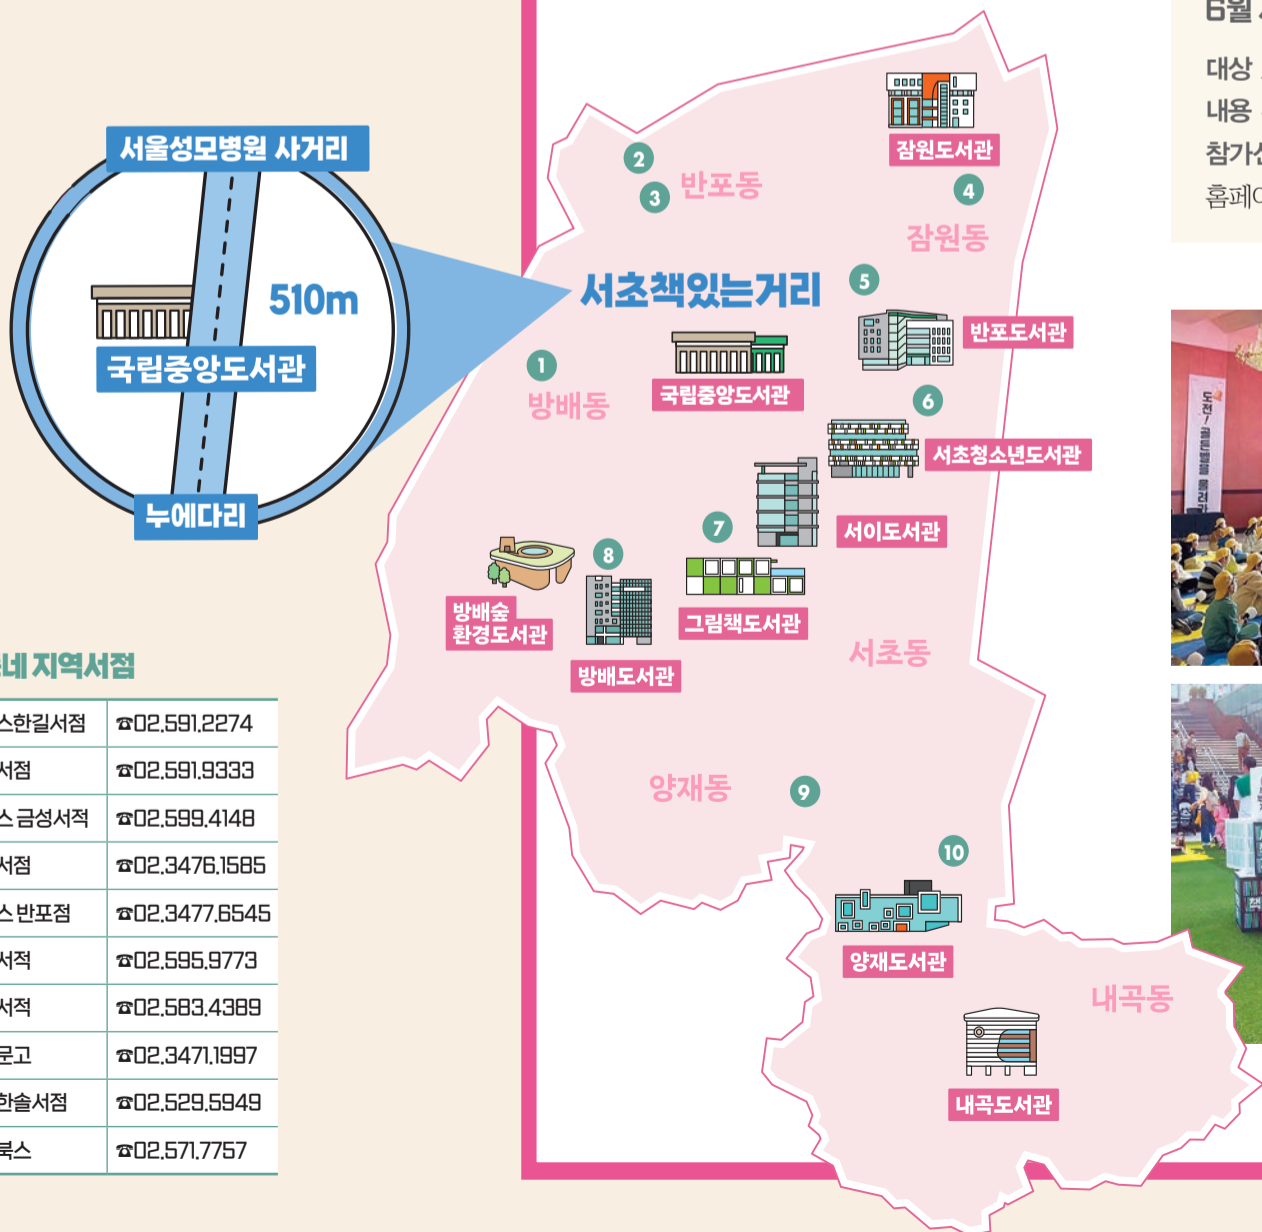

차로 가득한 반포대로 반전 매력의 공간

서초책있는거리

만나러 오세요

반포대로에는 국내 최대 규모의 국가대표 도서관인 국립중앙도서관이 자리 잡고 있다. 서초구는 이곳을 중심으로 누에다리에서 서울성모병원 사거리까지 구간을 '서초책있는거리'로 조성한다. 우면산부터 한강까지 5색 테마로 조성 중인 '서초 문화벨트' (①악기거리 ②음악·축제거리 ③사법정의허브 ④책있는거리 ⑤관광·쇼핑거리)의 4번째 거리다.

서초구는 지역 내 도서관과 서점 등 유관기관과 손잡고 문화와 예술, 책이 어우러지는 도서관 문화 특화 거리로 만들 계획이다.

5월과 6월, 9월, 10월에 계절에 따라 변하는 거리 분위기에 맞춰 북콘서트, 책장터, 서리풀 독서골든벨 등 각 테마를 가지고 서초책있는거리 독서문화축제를 개최한다.

우리동네 지역서점

1	더북스한길서점	☎02.591.2274
2	세화서점	☎02.591.9333
3	더북스급성서적	☎02.599.4148
4	거북서점	☎02.3476.1585
5	더북스반포점	☎02.3477.6545
6	연희서적	☎02.595.9773
7	서초서적	☎02.583.4389
8	진영문고	☎02.3471.1997
9	우연한출서점	☎02.529.5949
10	동네북스	☎02.571.7757