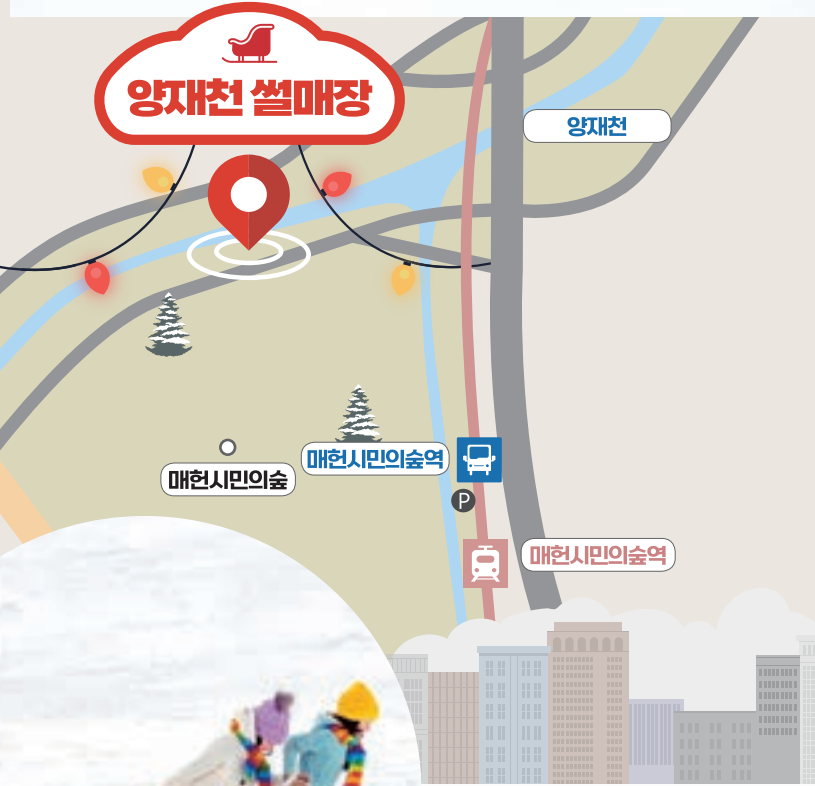

여름엔 수영장, 겨울엔 썰매장으로!

양재천 눈 놀이터

올 여름 구민들로부터 많은 사랑을 받았던 양재천수영장이 겨울방학을 맞아 눈 놀이터로 변신한다. 12월 20일부터 운영을 시작하며 저렴한 비용으로 이용할 수 있는 눈썰매장, 눈놀이터 외에도 경관조명을 활용한 ‘빛의 거리’, 에어 돔 휴게공간 등 구민들에게 색다른 볼거리, 즐길거리를 제공할 계획이다. 서초구는 여름철에만 활용되던 양재천수영장을 주민 만족도조사를 통해 사계절 활용할 방안을 찾고, 양재천과 어우러진 다양한 프로그램 운영할 예정이다.

운영일시 12.20(수) 개장 예정(일정 등 운영사항은 변동될 수 있음)

위치 양재동 126-1번지

문의 교육체육과 ☎02,2155,6214