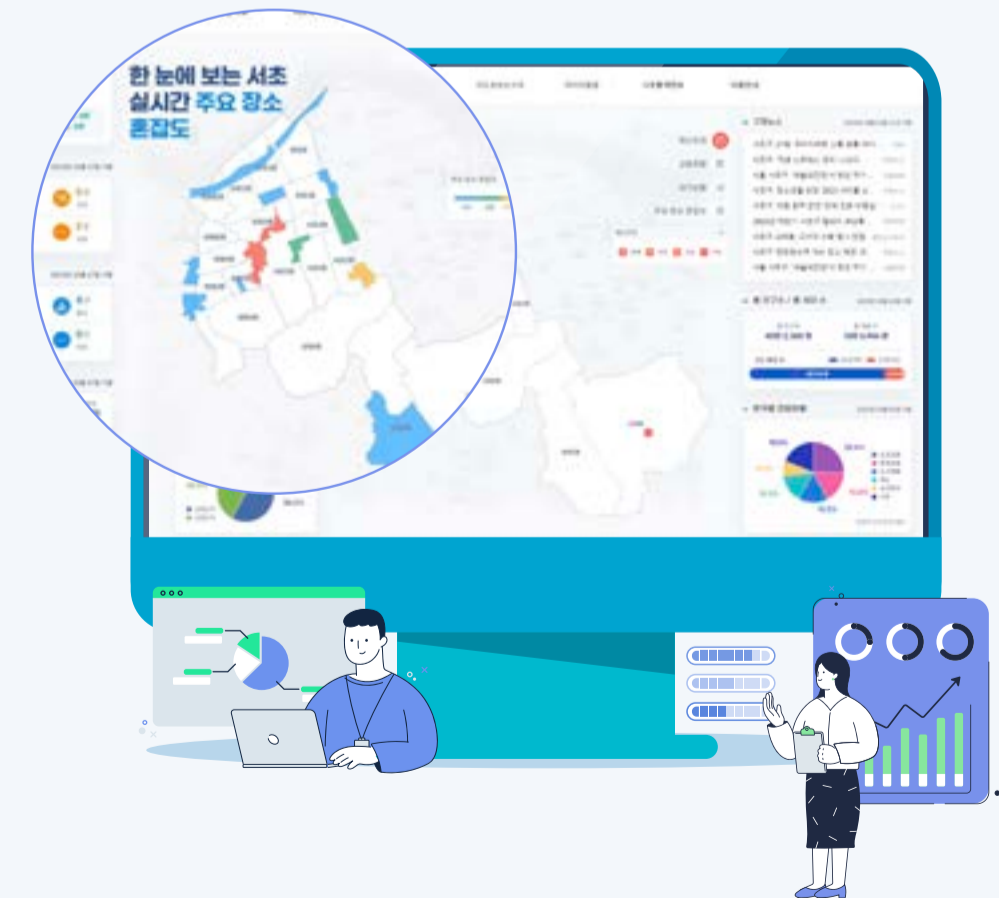

우리가 만드는 조례안 어떤가요?

#어린이청소년의회교실 #풀뿌리민주주의체험

“재석의원 10명 중 찬성의원 4명, 반대의원 6명으로 본 안건은 「지방자치법」 제73조 규정에 의거 부결되었음을 선포합니다.” 의장 역할을 맡은 김하늘 양이 의사봉을 힘차게 세 번 연타하며 안건의 부결을 알렸다. 지난 10월 24일, 의회 본회의장 의원석은 세 화여중 학생들로 채워졌다. 지방의회의 역할을 직접 체험해 보는 ‘2023년 어린이·청소년 의회교실’에 참가한 학생들이다. 회의는 참여한 모든 학생이 역할을 나누어 맡아 의장 선출, 토론, 전자표결 등 실제 의회에서 진행되는 방식으로 동일하게 진행됐다. 이날 모의 상정된 안건은 ‘서울특별시 서초구 학교 내 CCTV 설치에 관한 조례안’이었다. 조례안 제안실명 후 학생들이 직접 준비한 원고를 토대로 찬반 토론이 진행됐다. 찬성토론에 나선 김나윤 양은 CCTV 설치 학교 폭력을 줄이고 교권 보호에도 도움을

줄 수 있다고 주장했다. 백수정 양도 교실 내 도난 사건을 예방할 수 있을 거라 기대하며 찬성 의견을 냈다. 반대토론도 이어졌다. 김채현 양은 교실에 CCTV를 설치하는 것은 학생과 교사의 인권과 사생활을 침해할 수 있다고 우려했다. 천소는 양도 한정된 예산이라면 더 필요한 곳에 쓰여야 한다고 의견을 보냈다. 이어 “그동안 코로나로 인해 토론 수업을 많이 경험하지 못해 아쉬웠다”며 “사안에 대해 서로 다른 의견을 나누며 결론을 도출해 나가는 과정이 인상 깊었다”고 소감을 말했다. 이튿날인 25일에는 매현초등학교 학생들이 참여해 같은 방식으로 열린 토론을 이어 나갔다. 오세철 의장은 “학생들이 의정활동 과정을 직접 체험함으로써 지방의회의 역할과 기능을 이해하고 미래 민주시민의 자질을 키울 수 있는 값진 경험이 되었길 바란다”고 격려했다.

서초구의회, 제329회 임시회 폐회

의회는 7일간의 제329회 임시회 일정을 마무리했다. 먼저 10월 6일 열린 제1차 본회의 개최사에서 오세철 의장은 “정부가 내년 예산안을 역대급 긴축 예산안으로 편성했고, 서초구도 세수 감소로 재정 여건 악화가 예상된다”며 “예산편성 단계부터 구민 의견을 수렴하고 면밀히 검토하여 내실 있는 사업계획과 책임 있는 건전재정 예산안을 수립해 줄 것”을 당부했다. 이어 10월 12일 열린 제2차 본회의에서는 2023년 행정사무감사 계획서 승인, 조례안 심사, 5분자유발언이 있었다. 의회는 임시회 기간 총 20건의 안건을 처리했다.

5분자유발언

생활폐기물 처리에 대한 장·단기적 대책 마련 제안(김성주 의원)

폐기물 자원순환-이용을 촉진해 지속 가능한 사회를 만들기 위한 입법 동향을 소개, 서초구도 자원순환 종합단지 조성을 고민하는 등 장·단기적 생활폐기물 대책을 마련해 줄 것을 요청.

정당 현수막 규제의 필요성(이형준 의원)

급증하는 정당 현수막이 서초구민의 보행 안전을 위협하고 도시 미관을 해치고 있음을 지적하며, 동별 현수막 개수를 제한하는 등 정당 현수막에 대한 적절한 규제가 필요하다고 강조.

의원발의 조례 제·개정

서울특별시 서초구 경계선지능인 지원 조례 일부개정조례안
조례의 근거를 「평생교육법」으로 개정하여 대상자의 나이 제한 없이 지원과 보호에 범위를 확대함으로써 서초구 거주 중인 모든 경계선지능인의 자립과 사회참여를 촉진하고 체계적인 평생교육에 필요한 사항을 규정하고자 함.

서울특별시 서초구 직장 내 괴롭힘 금지 및 피해자 보호·지원에 관한 조례안
서울특별시 서초구 직원과 그 소속기관 및 서초구의 출자·출연 기관 등 직원의 직장 내 괴롭힘 행위를 예방하고 피해 직원을 보호하는 등 직장문화 정착에 기여하고자 함.

서울특별시 서초구 착한가격업소 지원에 관한 조례안
합리적 가격에 양질의 서비스를 제공하는 관내 착한가격업소를 지원하기 위한 규정을 마련함으로써 소상공인의 안정적 영업과 지역물가안정 및 경제 활성화에 이바지하고자 함.