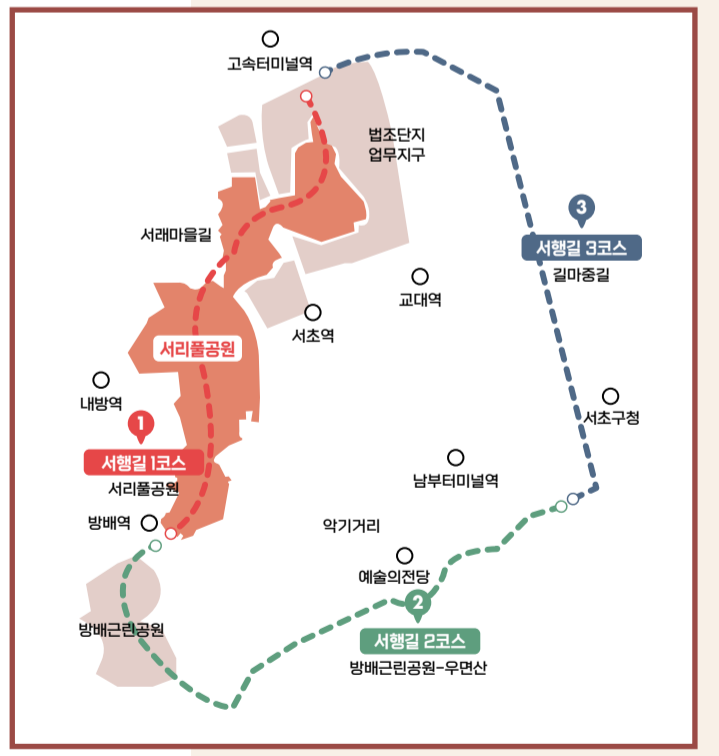

※자세한 위치는 QR코드(모바일소식지 페이지로 연결)로 확인해주세요.

맨발 산책 시 주의사항

- 신발을 벗고 이용해주세요
- 천천히 걷고 발에 상처가 있으면 피해주세요 (파사품 예방 접종 권장)
- 해충 기피제를 뿌려주세요
- 비가 오면 미끄러우니 산책을 멈춰주세요

서초 걸으며 힐링하세요 행복길

서초구는 맨발 걷기길을 비롯해 도심 속 녹지 공간을 테마와 볼거리, 즐길거리 등이 담긴 명품 둘레길로 만드는 ‘서행길(서초 행복길)’을 조성 중이다. 고속터미널역에서 방배역까지 연결되는 서리풀공원 둘레길과 방배근린공원, 우면산, 길마중길을 이어 서초구 도심을 관통하는 둘레길 코스를 만들어 나갈 계획이다.

서행길 1코스 자세히 보기

서행길 1코스

자연산림과 연계한 다양한 테마길 조성

서행길 2코스 (2025년까지 추가정비예정)

우면산에서 방배근린공원으로 이어지는 둘레길 조성

서행길 3코스 (2026년까지 추가정비예정)

경부고속도로변 녹지를 활용한 명품숲길구간

서행길 2코스 중 서초약수터