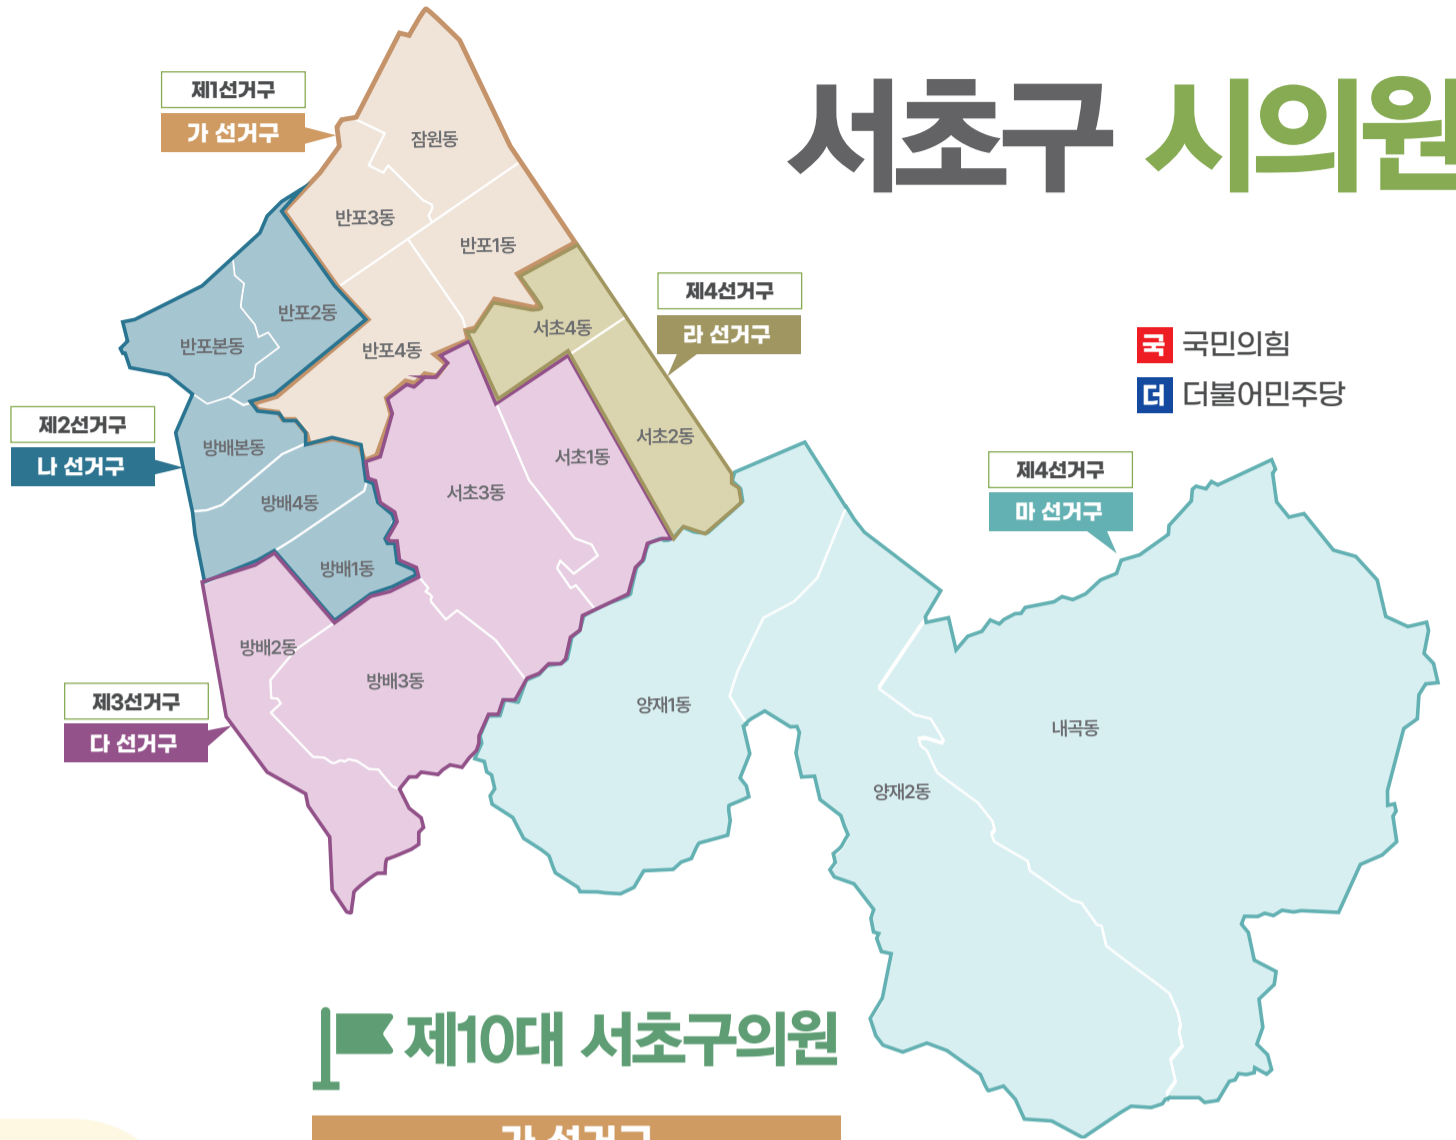

서초구 시의원

국 국민의힘
더 더불어민주당

제10대 서초구의원

가 선거구

잠원동, 반포1·3·4동

마음으로 더 듣고 발로 더 뛰며, 원칙과 소신을 지키는 의정활동을 펼쳐 구민이 행복한 서초를 만들겠습니다.

서초의 자부심을 지키고 내일이 더 설레는 동네를 만들겠습니다. 항상 초심으로 구민과 함께하며, 구민 곁으로 늘 먼저 달려가겠습니다.

화려하지 않게, 책임 있게 일하겠습니다. 반포·잠원의 목소리로 시작하겠습니다. 함께 서초의 품격을 위해 최선을 다하겠습니다.

소중한 응원과 말씀 기쁨이 새기겠습니다. 낮은 자세로, 정직하게 서초의 진실된 발전과 서초인의 행복을 위해 열심히 봉사하겠습니다.

나 선거구

반포본·2동, 방배본·1·4동

주민들의 목소리를 더욱 가까이에서 듣고, 불편 사항을 신속하게 해결하는 지역 일꾼으로서 살기 좋은 서초를 만드는 데 최선을 다하겠습니다.

주민의 이야기를 더 가까이 듣고 움직이겠습니다. 구민의 목소리를 전하는 서초통역관이 되어 소중한 일상을 더 든든히 살피겠습니다.

더 살기 좋은 서초, 품격 있는 우리 동네를 만들기 위해 오늘부터 다시 새롭게 뛰겠습니다. 든든한 동반자로서 늘 곁에 있겠습니다.

제10대 서초구의회의 새로운 출발을 온 마음으로 응원합니다.

의회는 다양한 의견이 모이는 곳이지만, 그 출발점과 종착점은 언제나 국민의 삶이어야 합니다. 이번 선거에서 보여주신 높은 투표율에는 중단 없는 서초의 발전과 더 나은 내일을 향한 구민 여러분의 염원이 담겨 있습니다. 재건축 등 주요 현안을 차질 없이 추진하고, AICT 벨트를 중심으로 미래 성장동력을 키워가는 한편, 소외되는 이웃 없이 공동체의 온기를 지켜나가야 할 것입니다.

제10대 의회가 변화하는 시대를 슬기롭게 이끌며, 더욱 따뜻하고 살기 좋은 서초를 만들어 가기를 진심으로 기대합니다.

저 또한 더욱 눈부시게 빛날 서초의 내일을 한결같은 마음으로 응원하겠습니다.