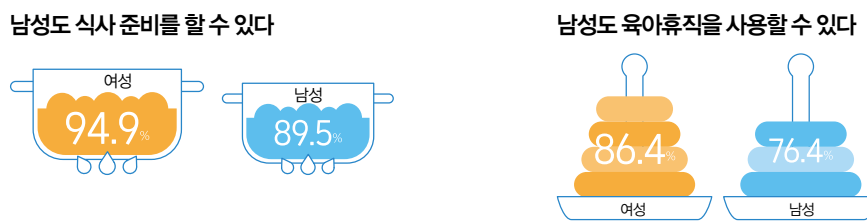

집에서부터 시작되는 평등

긍정적인 인식 변화도 생기고 있습니다. 서초구민 모두 남성의 식사 준비와 육아휴직 사용에 대해 매우 긍정적으로 생각하고 있는 것으로 나타나 성별에 따른 가정 내 역할 구분에 대한 인식이 점차 변화하고 있음을 알 수 있었습니다.