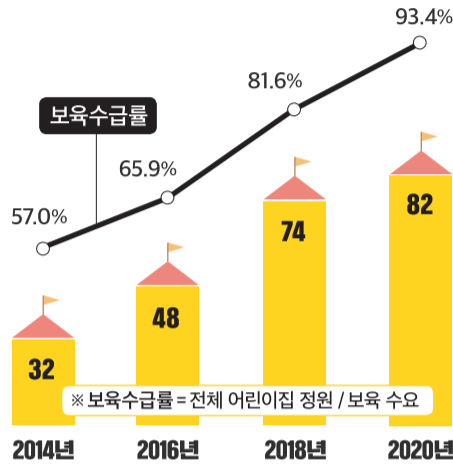

서초구 국공립어린이집 현황 (단위: 개)

서초 2020

보육·교육 혁신
패러다임 대전환

전국 최초 국공립·민간 통합 운영

서초구가 고질적인 어린이집 입소대기 문제를 해결하기 위해 도입한 서초형 공유어린이집이 운영 1년 만에 학부모와 어린이집 모두에게 높은 호응을 얻고 있다.

서초형 공유어린이집은 인근 지역 3~7개의 국공립어린이집과 서초 모범어린이집 인증을 받은 민간·가정 어린이집을 묶어 하나의 시설처럼 운영하는 전국 최초의 보육 시스템이다. 서초구는 2016년 32개에 불과하던 국공립어린이집을 총 82개까지 늘렸지만 대기자수를 줄이는 데는 한계가 있었다. 국공립어린이집 선호 현상과 시설 규모에 따른 연령 위주의 반편성으로 지역별로 보육 수급의 불균형이 발생하기도 했고 영아전담에서 유아어린이집으로 가기 위해 다시 대기해야 하는 경우도 있었다.