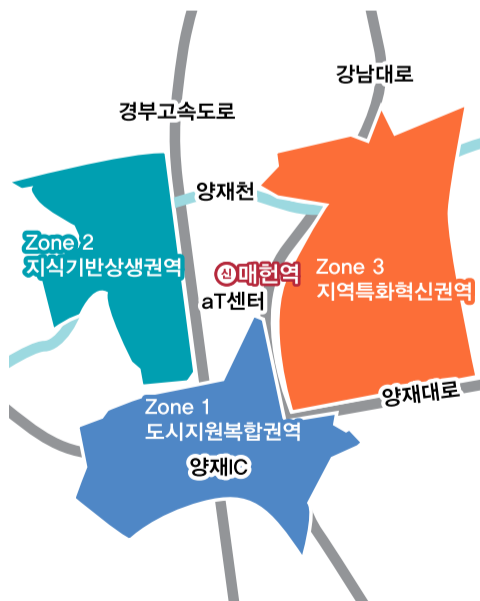

서초구는 이곳을 테헤란밸리로 이어지는 IT·바이오·금융 등의 첨단업무 산업축, 예술의전당과 세빛섬을 잇는 문화·관광축, 우면산과 한강을 연결하는 자연 녹지축의 중심지로 공간을 구상하고 있다. 남측 부지에는 블록체인, 빅데이터 등 4차산업 관련 기업의 입주 유도를 위해 4차산업혁명 클러스터를 구축하고, 북측 부지에는 세계 최고급 관광호텔 건립을 구상해 국제업무협업을 위한 외국 기업들의 체류공간과 도심 속 자연관광 휴양시설을 제공하는 친환경 비즈니스 허브로 조성코자 한다. 아울러 공공기여를 통해 서울과 서초를 대표하는 미술관을 건립해 복합문화공간으로서의 시너지 효과를 창출해낸다는 계획이다. 서리풀공원 주변 자연환경을 보존을 위해 주거시설은 허가되지 않는다.

이번 변경결정안대로 사업이 시행될 경우 서초구의 주민숙원사업인 '서리풀 복합문화공간'과 예술의 전당과 세빛섬을 잇는 '문화삼각벨트'의 시발점이 될 것으로 보고 있다. 상세 내용은 11월 5일까지 서초구청 도시계획과 또는 서초3동주민센터를 방문하면 열람할 수 있다.

문의 도시계획과 ☎02.2155.6791

파리 오르세미술관

양재동에 미니 신도시급 R&D 혁신거점 조성

양재동 일대

R&D 시설 입지여건 개선 스마트 교통체계 기반 조성 특정개발진흥지구 별도 추진

양재동 일대를 4차산업혁명의 혁신거점으로 육성하는 내용을 담은 '양재택지 지구단위계획 재정비안'이 열람공고에 들어갔다. 서초구는 양재택지 지구단위계획 재편을 통해 양재동 일대(약 300만㎡)를 첨단산업 복합자족도시로 만든다는 구상이다. 이를 위해 ▲매현역 주변 중소 연구개발(R&D)기업 입지여건 개선 및 배후주거지 고밀 복합화 ▲실효성이 저하된 유통업무(14개소) 도시계획시설 해제 및 복합개발 유도 ▲대기업 R&D 시설의 지속가능한 연구 환경을 위한 가이드라인 등이 재정비안에 포함됐다.

양재동에는 양재(良才, 좋은 인재)라는 지명처럼 연구개발 시설과 인력들이 자연스럽게 몰렸다. 판교 테크노밸리와 가깝고 교통·물류시설이 잘 갖춰져 있으며 강남의 우수한 교육환경과 풍부한 녹지 공간 등 R&D 시설 조성에 최적의 요건을 갖추고 있었기 때문이다. 하지만 저밀도로 규제된 도시관리계획으로 인해 개발과 기업투자유치에 어려움을 겪어왔다. 또한 연구인력 수용을 위한 주거지역 기능에도 한계가 있었다.